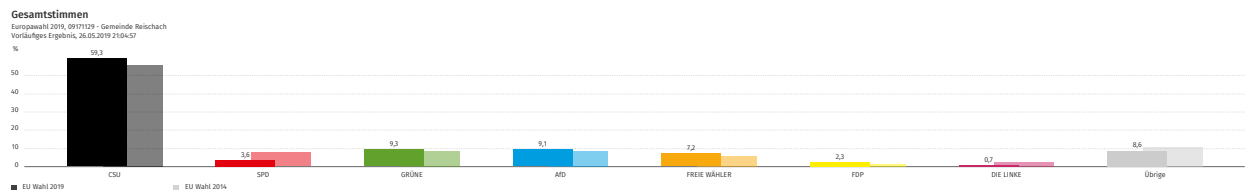

# Europawahl 2019

26. Mai 2019, 09171129 - Gemeinde Reischach

Vorläufiges Ergebnis, 26.05.2019 21:04:57

[171 - Landkreis Altötting](#)

[104 - Verwaltungsgemeinschaft Reischach](#)

**09171129 - Gemeinde Reischach**

**Wahlbeteiligung: 62,4 %**